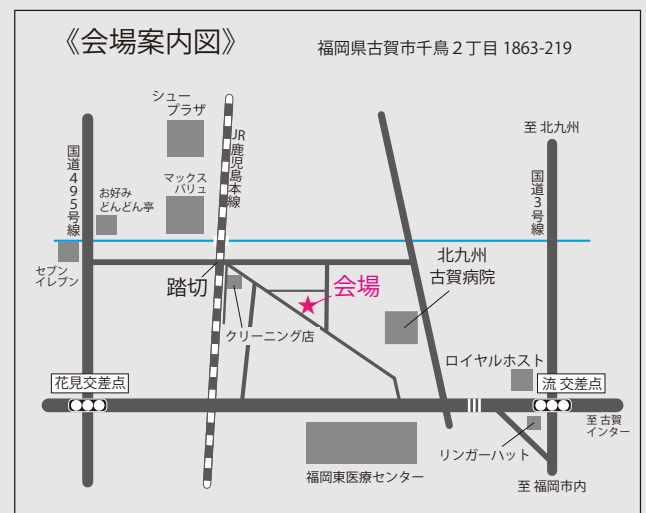

戸建賃貸住宅 **エクリュ**

モデルハウス内覧会 アパート経営相談会

福岡県古賀市千鳥 **3/20(土) 21(日) 22(月)** 10:00-17:00

■ **高利回り・安定経営**をお約束します。■

エクリュ **8**つのテーマ

350棟
入居率 **98%**の
実績です。

企画

ESCON エスコン企画